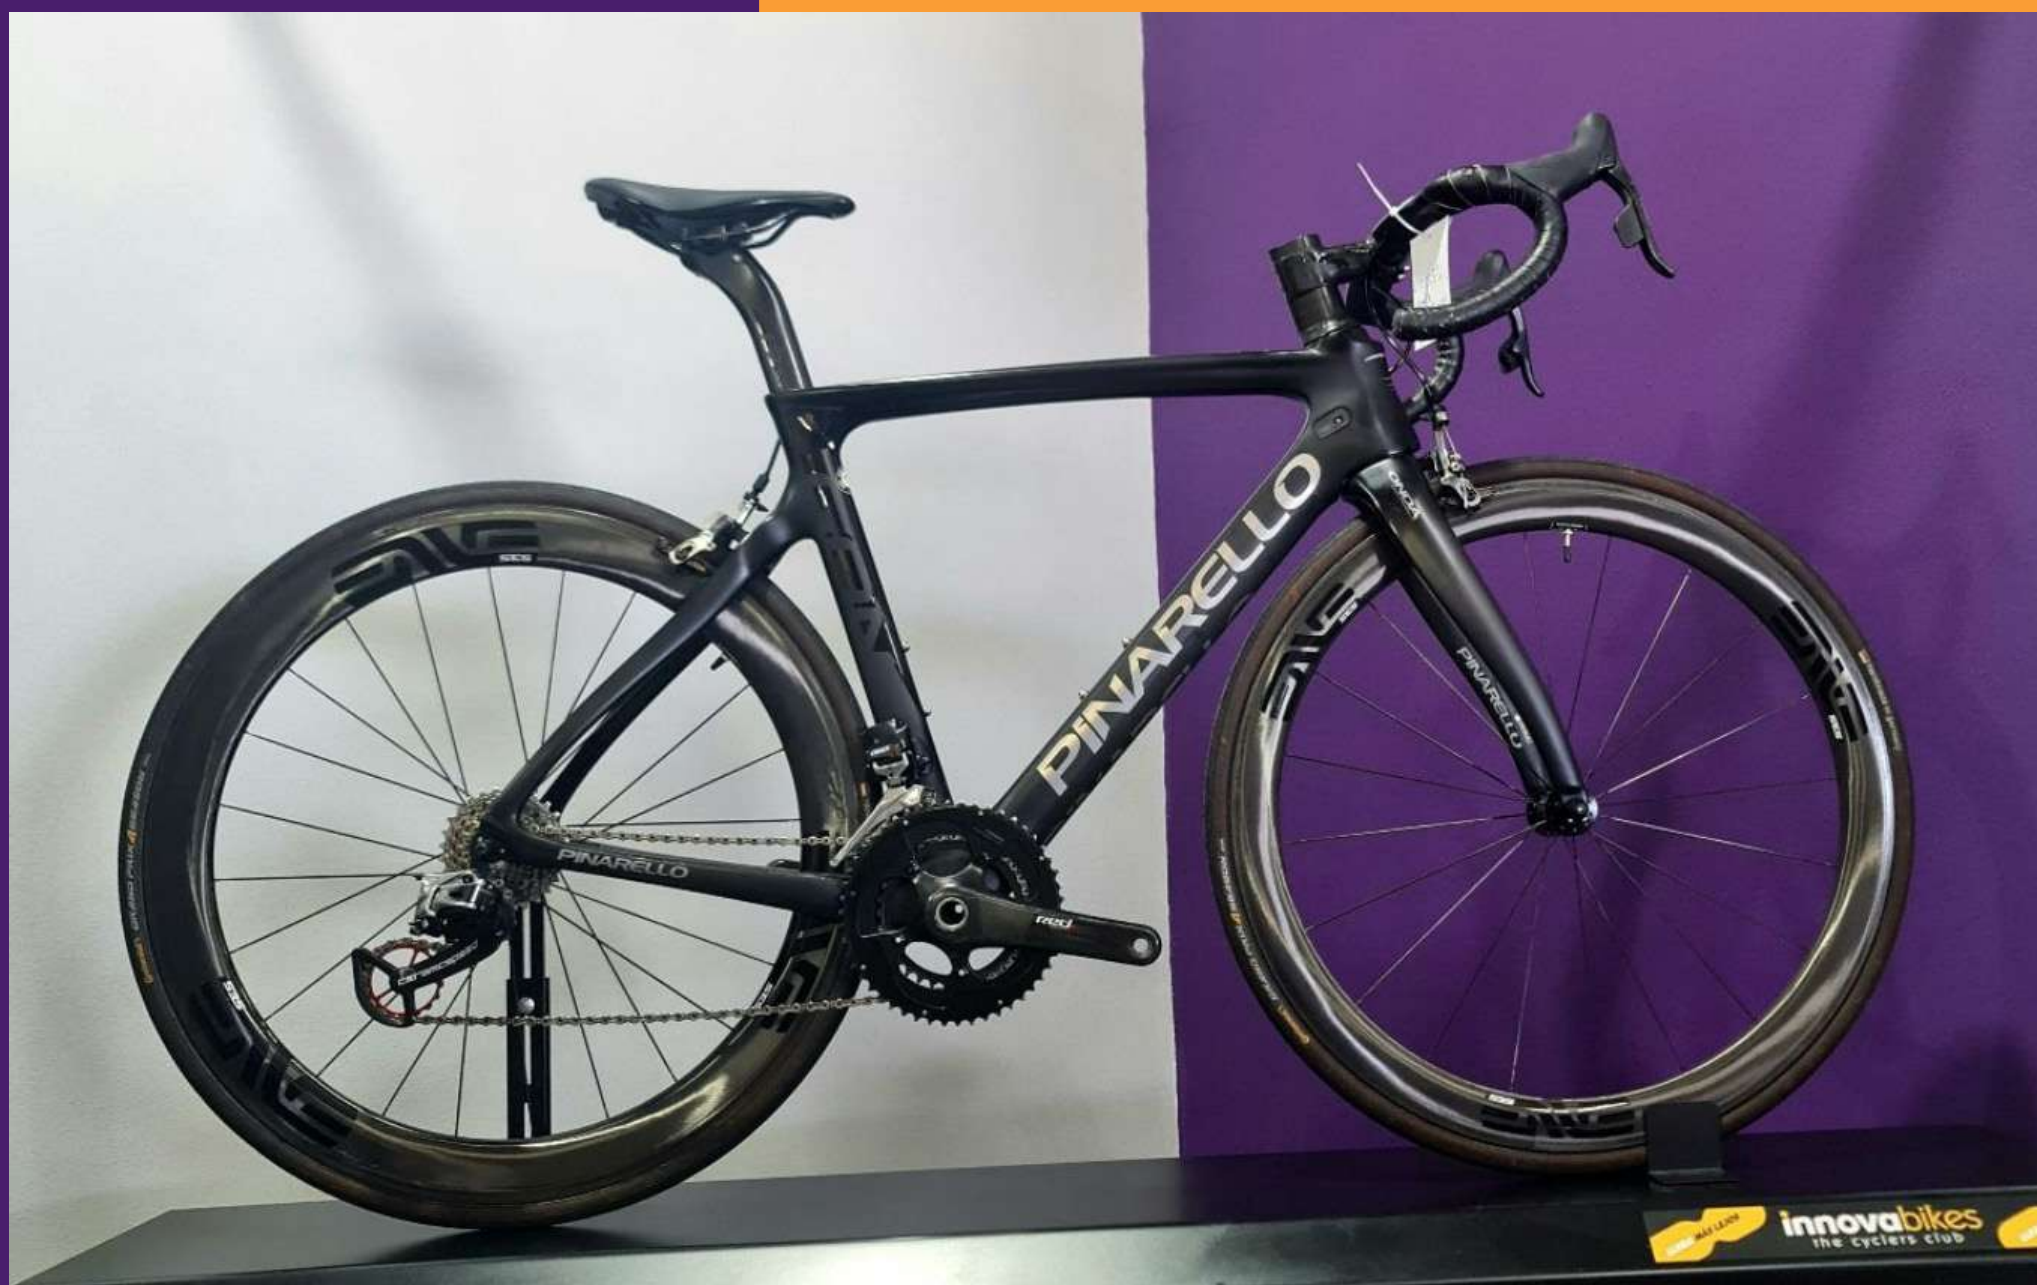

# innovabikes

Pinarello GAN RS E TAP MAGLIA NEGRA

Cuota: **₡75,000**

Precio: **₡2.700.000**

Electronica / sram red casquillo /51.5

**36 MESES**

Tasa Cero 

**innovabikes**