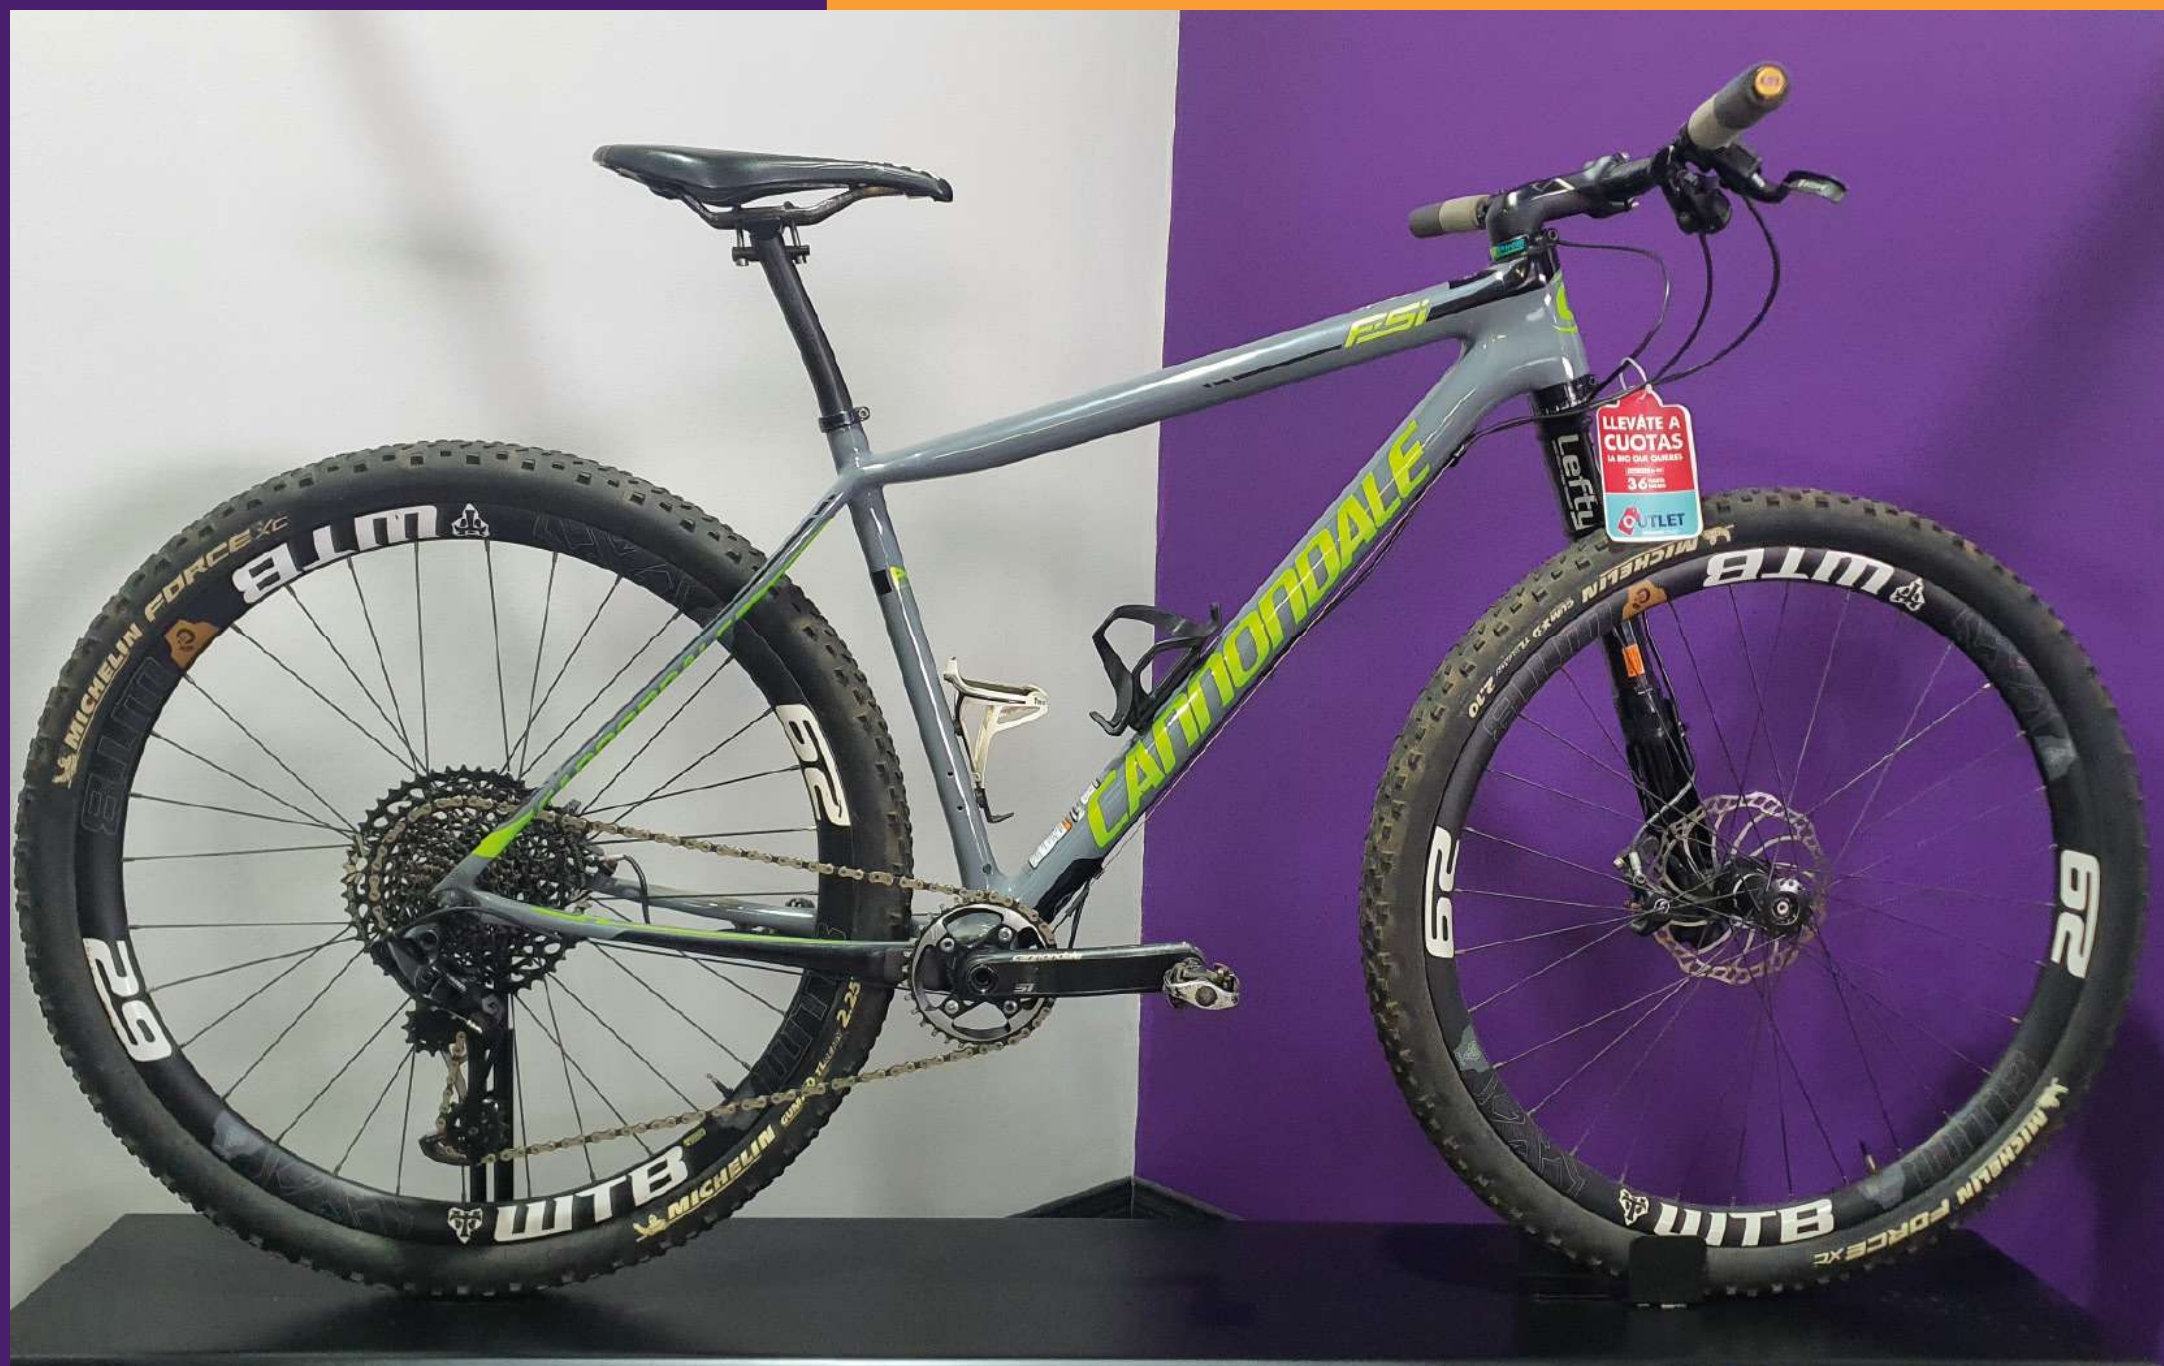

Cannondale FSI

Cuota: **₡104.167**

Precio: **₡2.479.000** Antes **₡1.250.000** Ahora

Carbon 26 / Mecanica / Sram GX 1x12 Velocidades / Disco / Talla M

12 MESES

Tasa Cero BAC

innovabikes