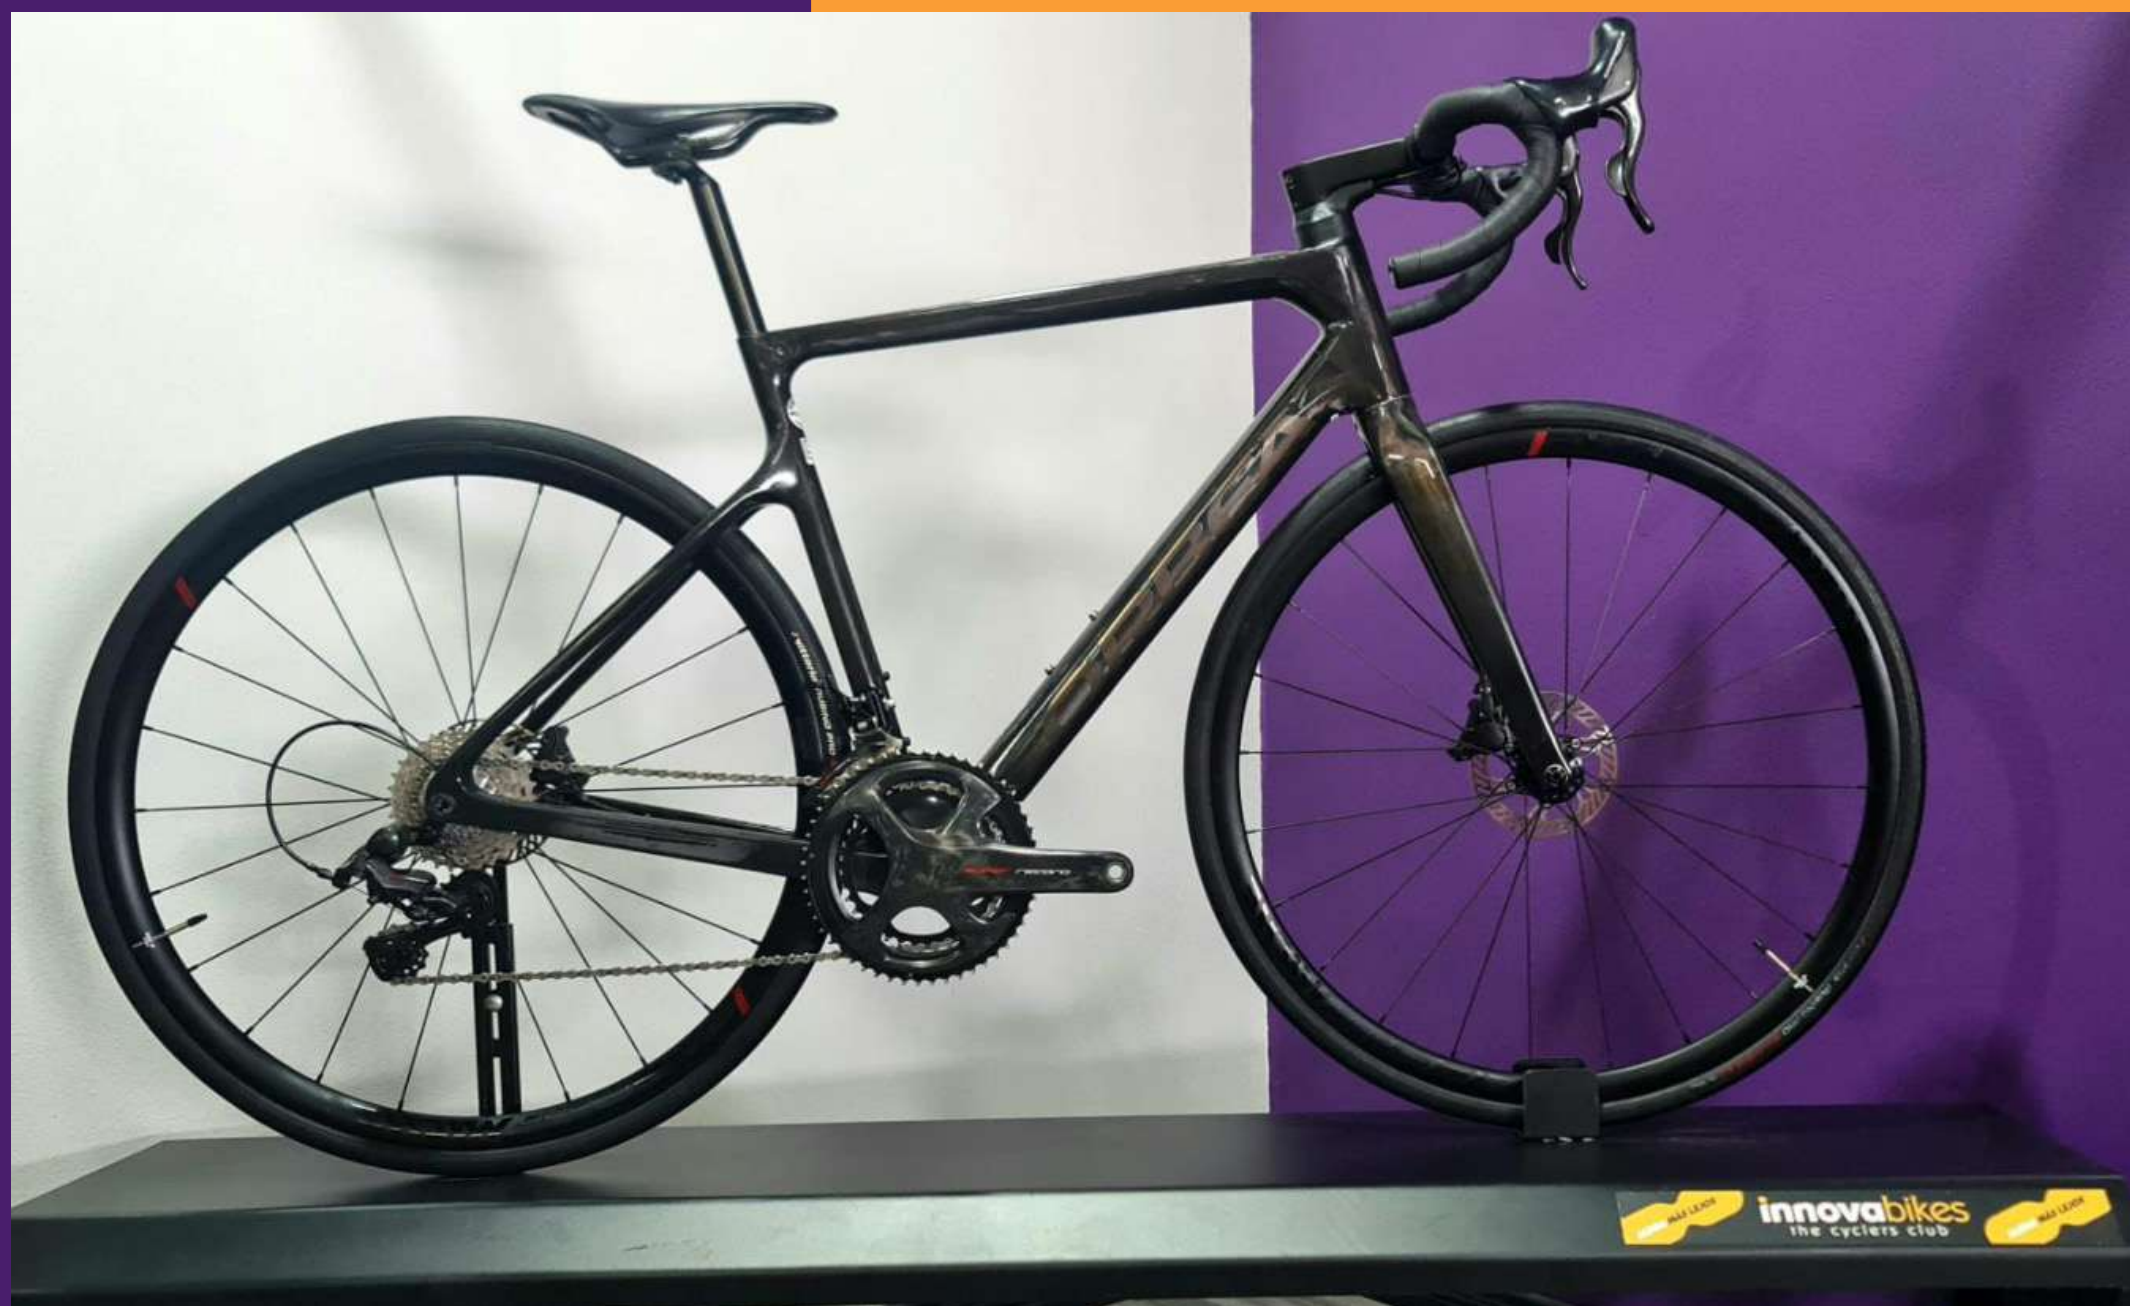

Orbea Orca OMR

Cuota: $ 83.3

Precio: $3000

Orbea Orca Sin transmisión

36 MESES

Tasa Cero BAC

innovabikes