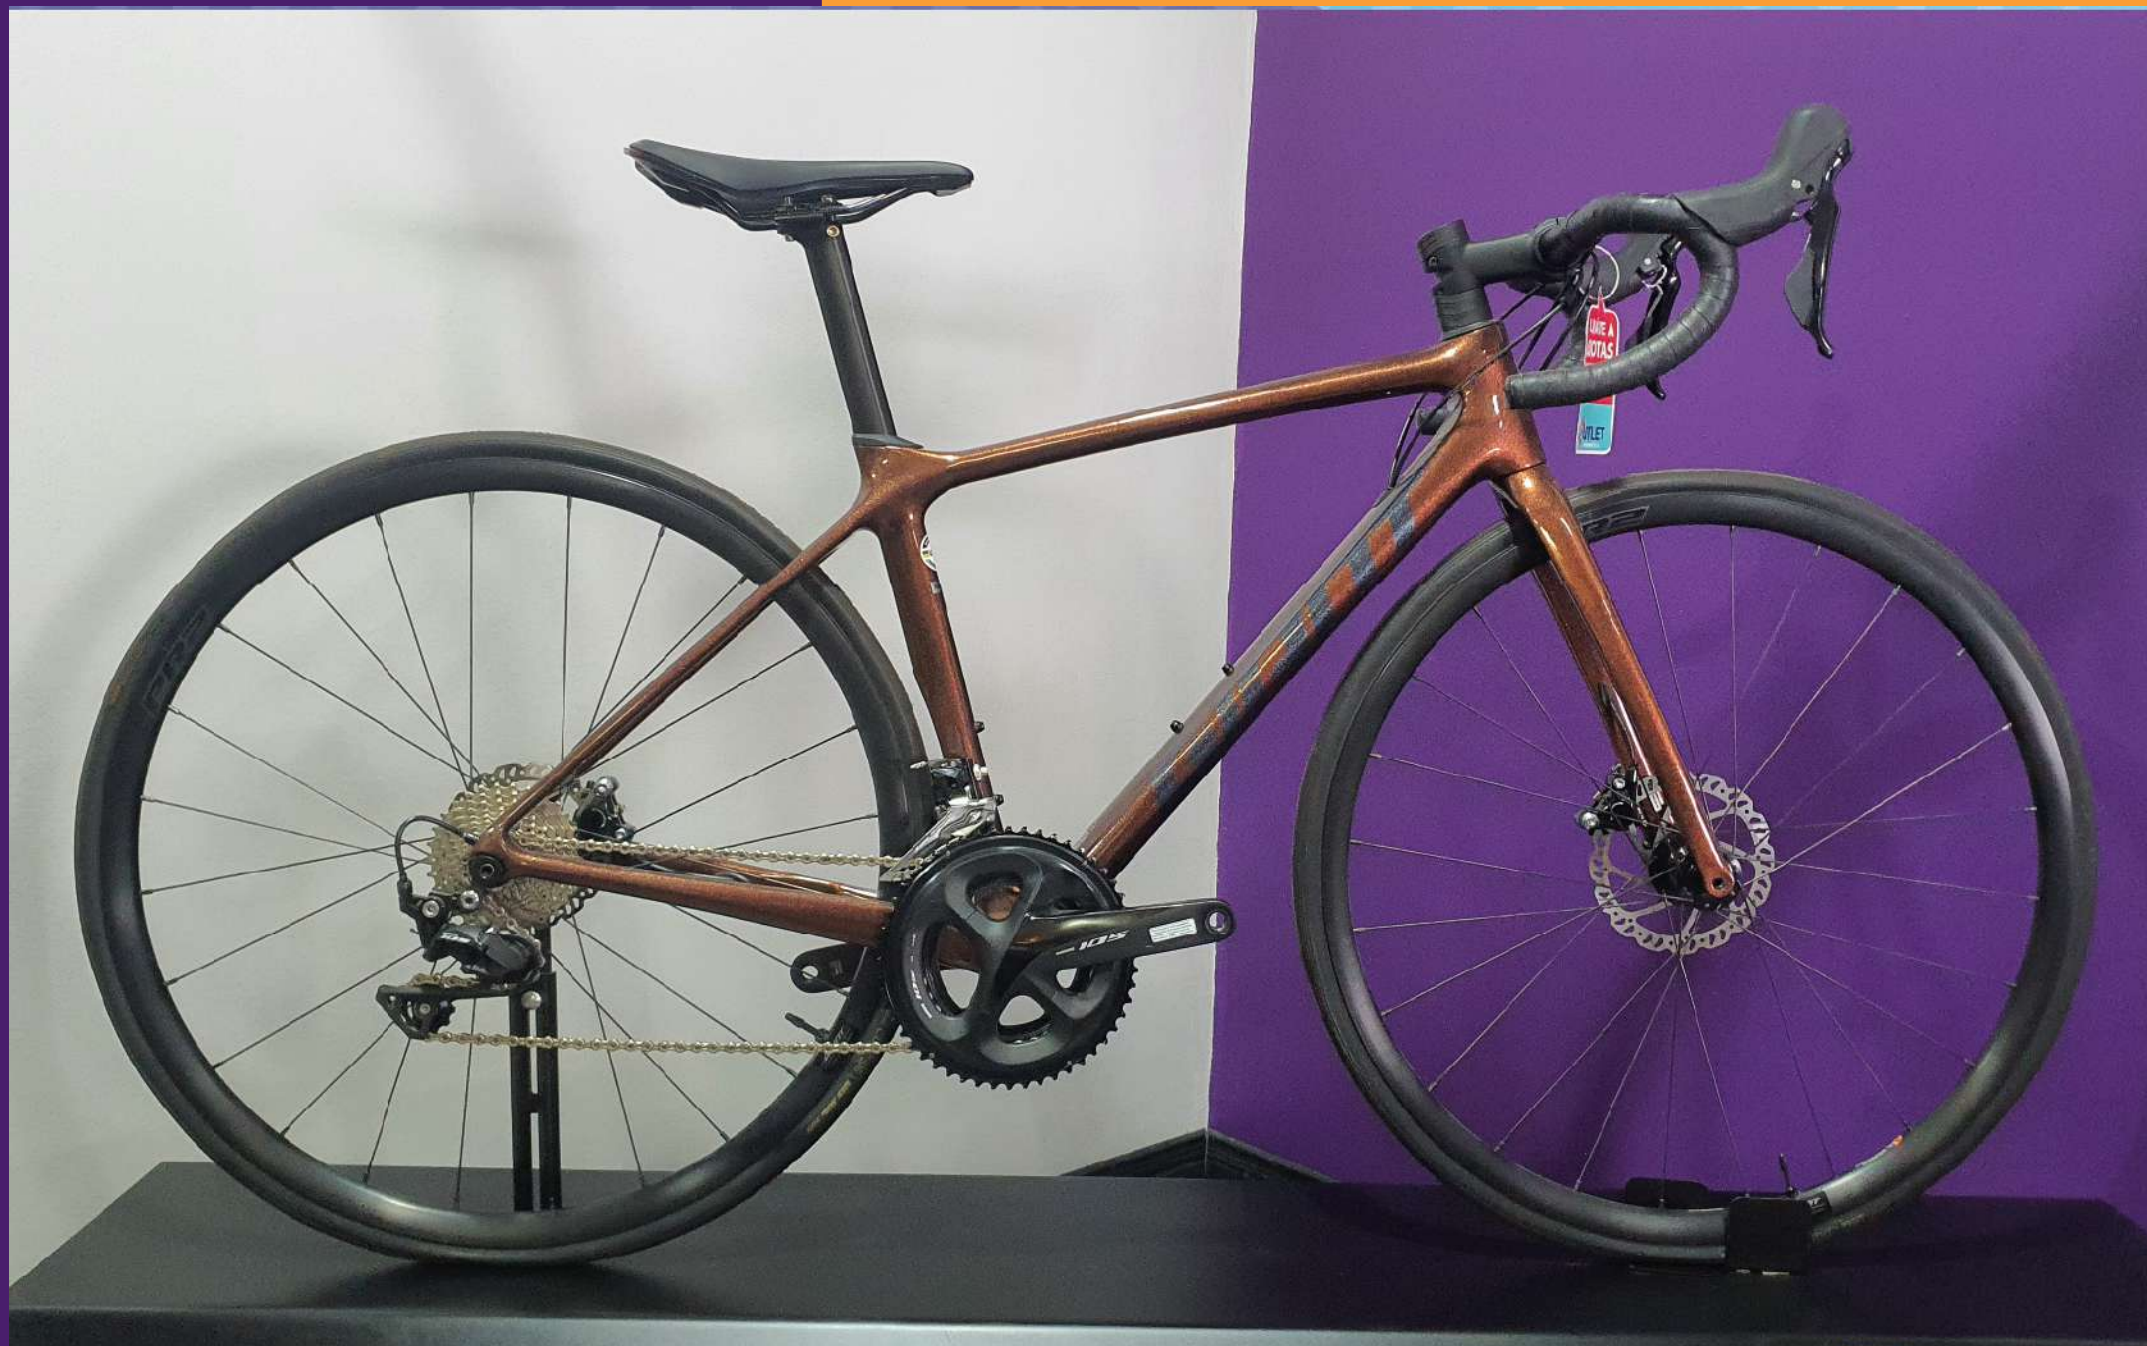

Giant TCR

Cuota: **₡83.335**

Precio: **₡1.950.000** ~~₡1.000.000~~
Antes Ahora

Carbon / Mecanico / Shimano 105 2x1 1 Velocidades / Disco / Talla XS

12 MESES

Tasa Cero

innovabikes